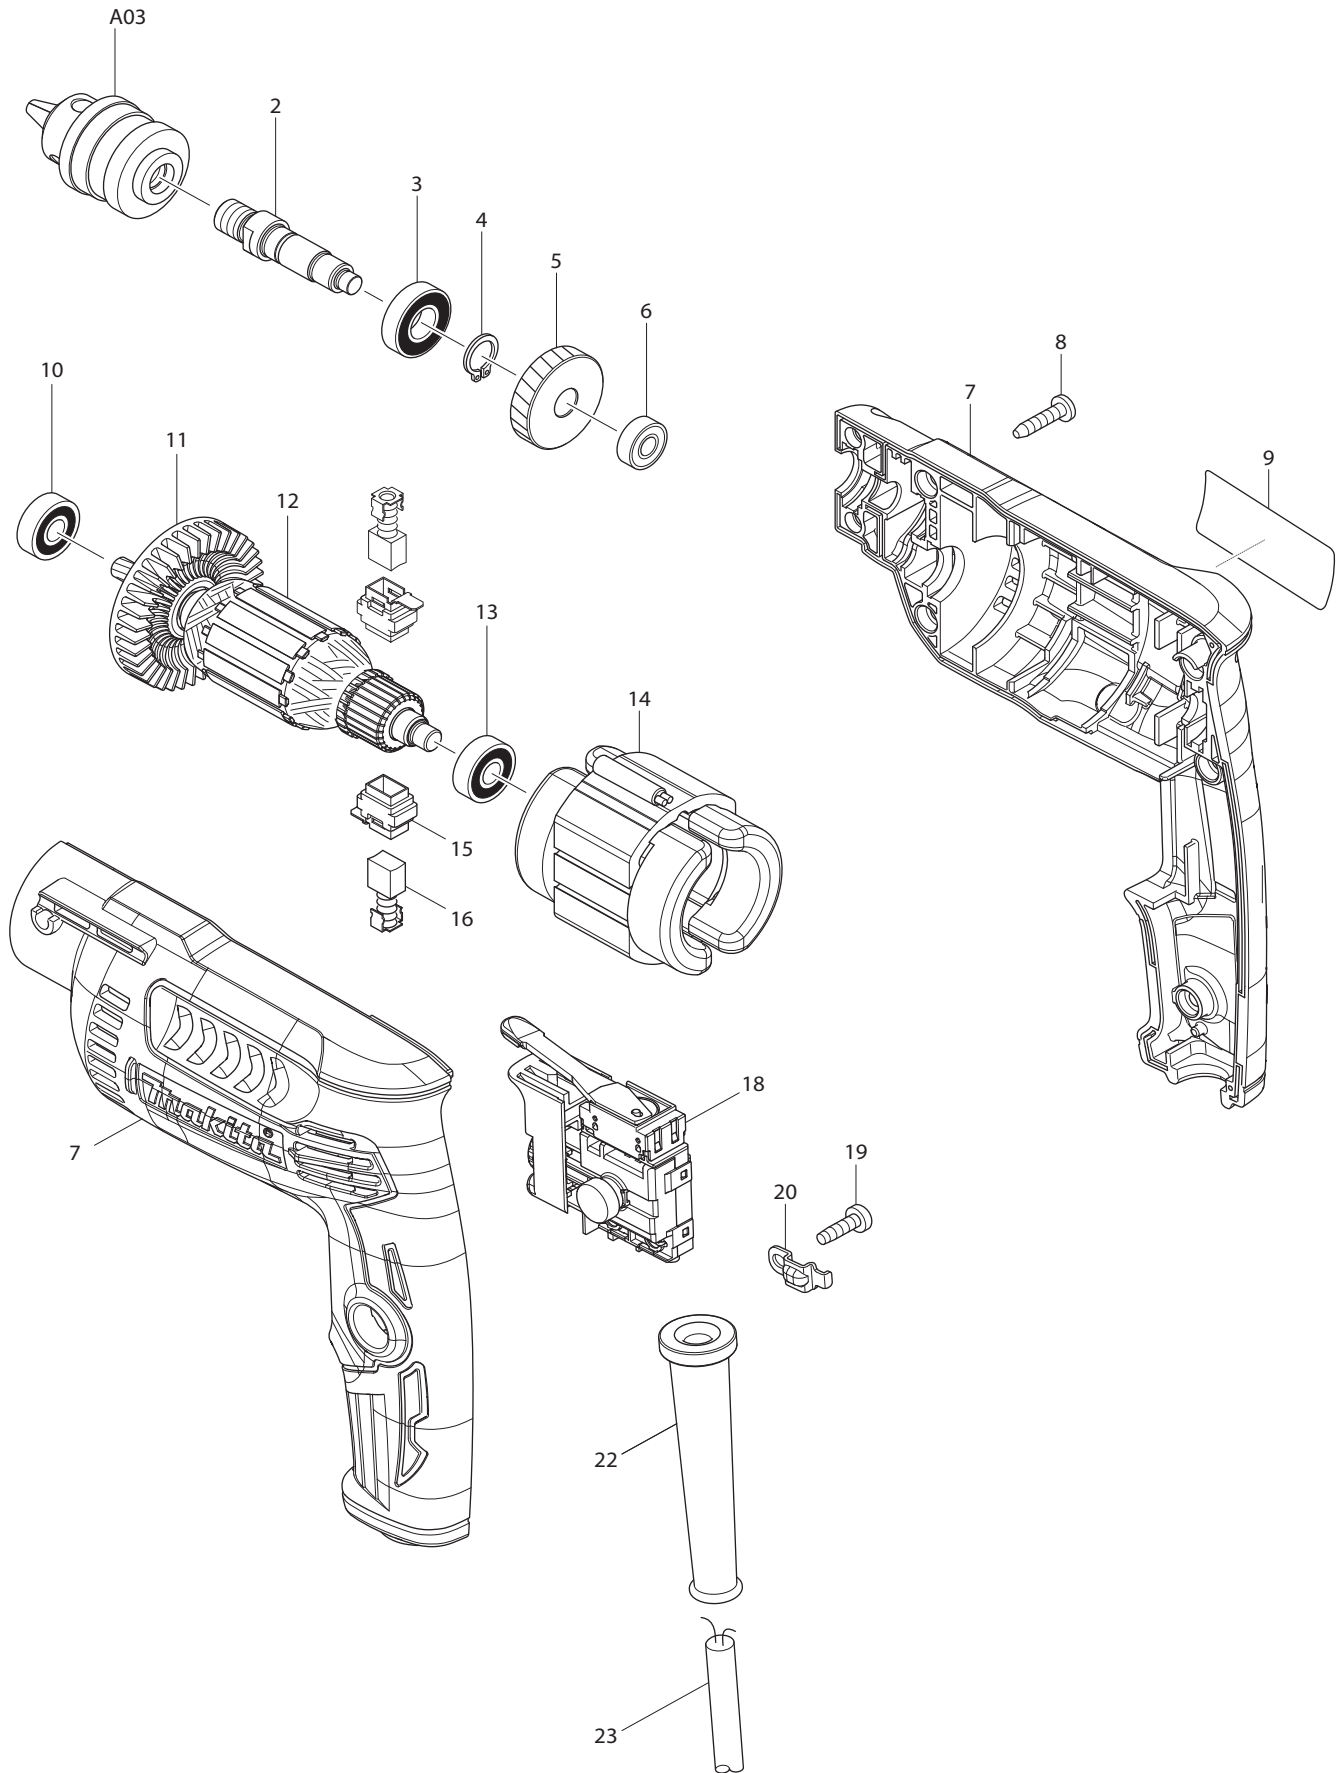

07 - 2013

DP2010

1/4" HIGH SPEED DRILLS

Item N°	Type	Ref	Part No	Description	Qty	Unit
2			326280-3	SPINDLE	1	PC.
3			210087-6	BALL BEARING 6900LLB	1	PC.
4			961006-2	RETAINING RING S-10	1	PC.
5			227776-6	HELICAL GEAR 34	1	PC.
6			210033-9	BALL BEARING 696ZZ	1	PC.
7			187620-8	HOUSING SET	1	SET
		INC.	252175-3	HEX. NUT M5	1	PC.
8			266326-2	TAPPING SCREW 4X18	7	PC.
9			814K58-7	NAME PLATE F/ DP2010	1	PC.
10			210017-7	BALL BEARING 607DDW	1	PC.
11			240066-0	FAN 52	1	PC.
12			518904-7	ARMATURE ASSY 115V	1	PC.
		INC.		Item. 10,11,13		
13			210062-2	BALL BEARING 607ZZ	1	PC.
14			527077-5	FIELD ASSY 115V	1	PC.
		INC.	654069-2	RECEPTACLE	1	PC.
15			643936-6	BRUSH HOLDER	2	PC.
16			195007-0	CARBON BRUSH CB-407	1	SET
18			650706-6	SWITCH	1	PC.
19			266385-6	TAPPING SCREW 4X14	1	PC.
20			687681-3	STRAIN RELIEF	1	PC.
22			682569-2	CORD GUARD 8-85	1	PC.
23			664881-2	CORD W/PLUG 2P-18-2.0M, SJO	1	PC.
100			874815-9	CARTON F/ DP2010	1	PC.
101			654069-2	RECEPTACLE	1	PC.
102			654593-5	SPLICE	6	PC.
103			801H80-5	CAUTION LABEL (EN, FR, SP)	1	PC.

ACCESSORIES

- See Catalogue or visit www.makita.ca for more accessories -

A01			418198-3	KEY HOLDER 9	1	PC.
A02			763418-3	CHUCK KEY S10	1	PC.
A03			763077-3	DRILL CHUCK 6.5	1	PC.
A04			322177-4	DEPTH ROD	1	PC.